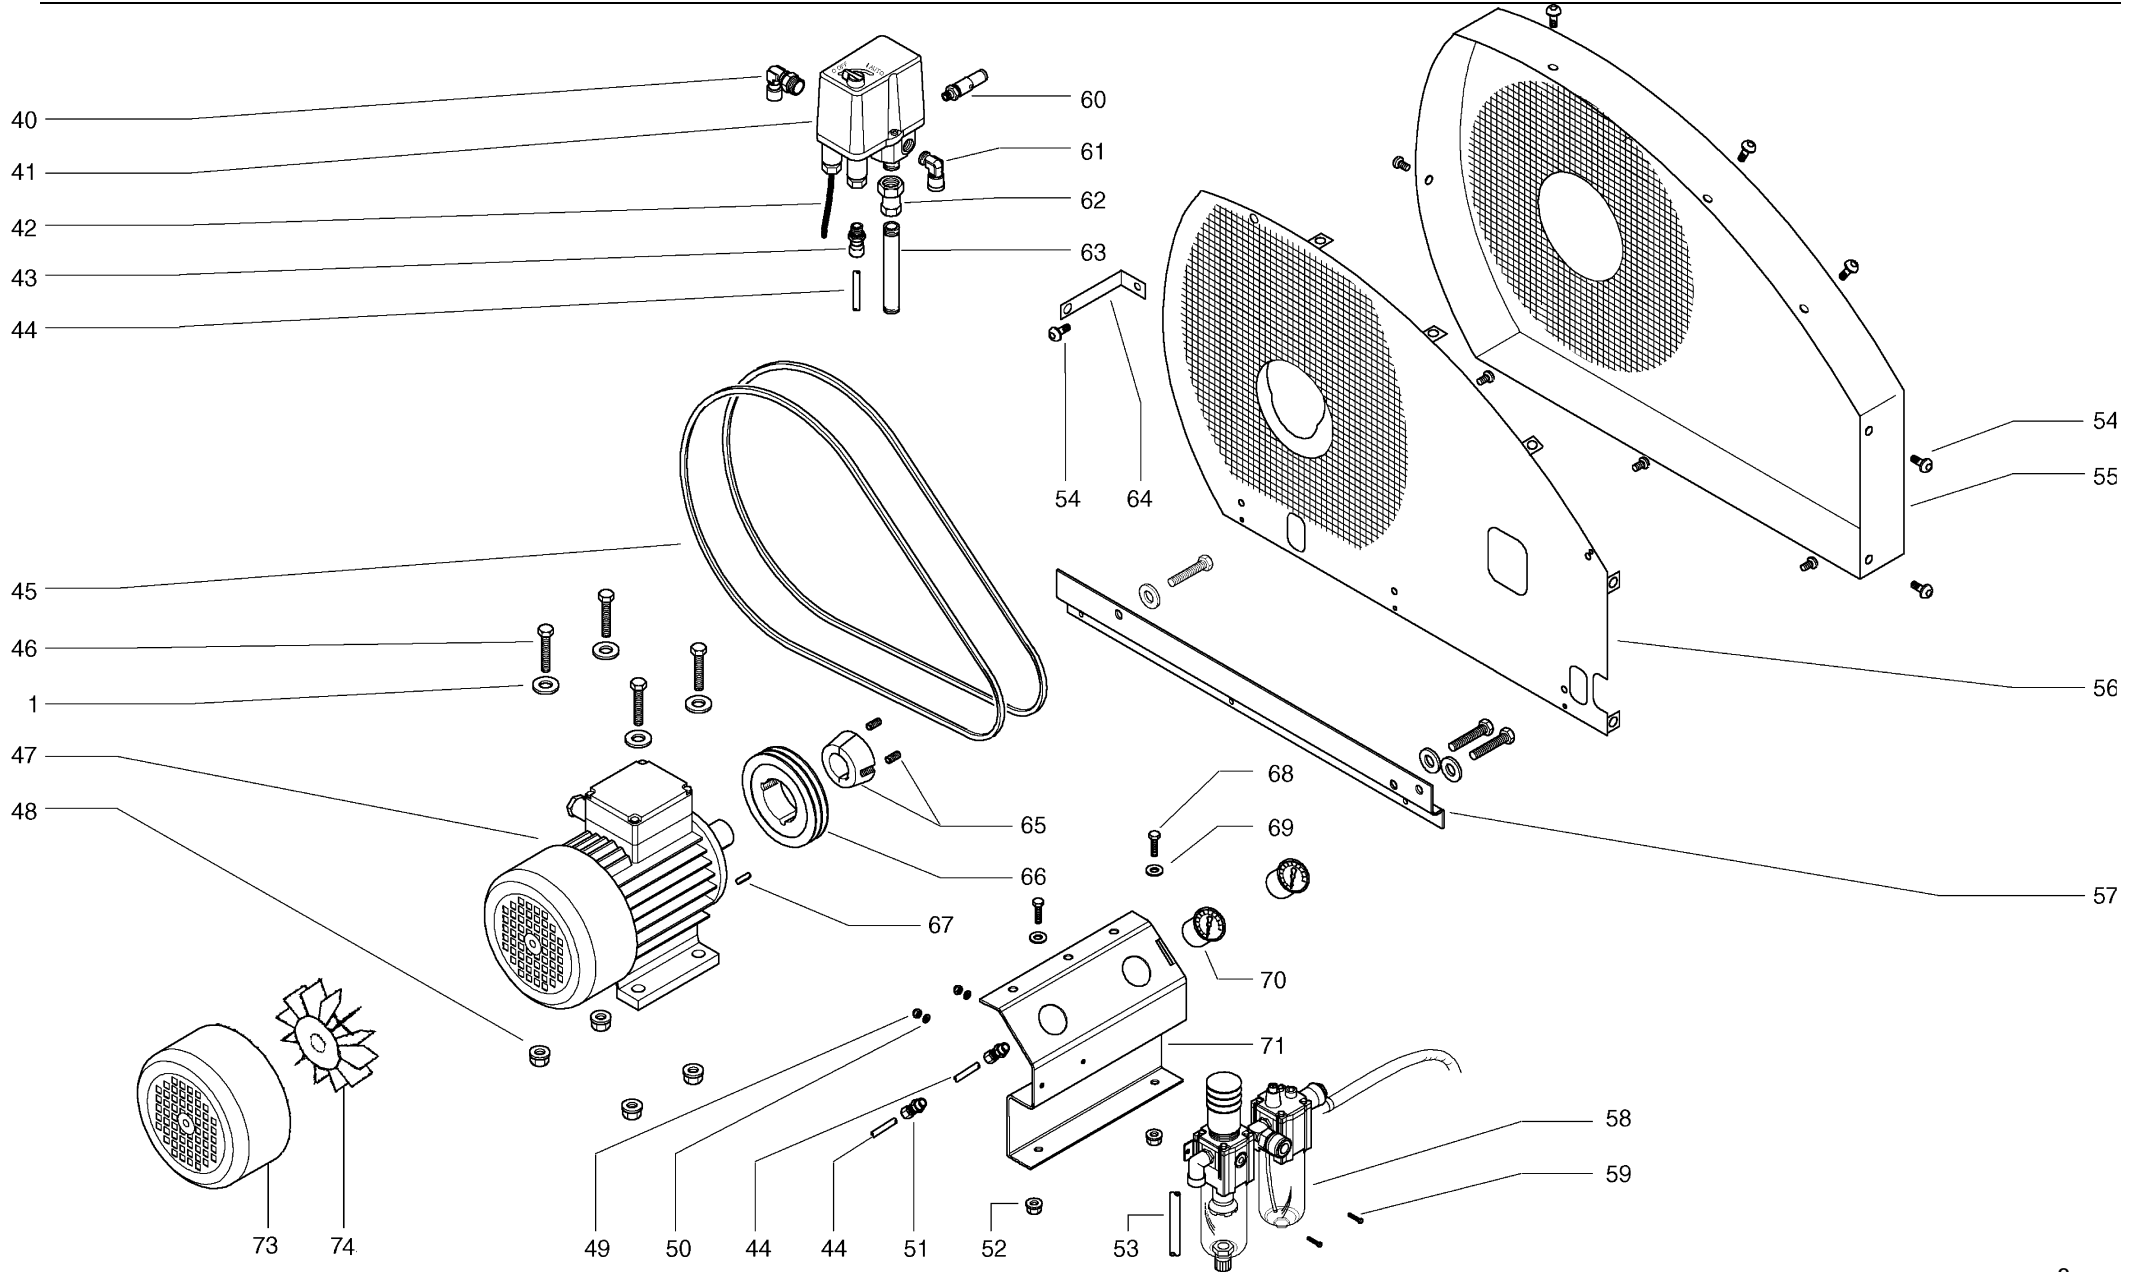

0010070058

11

metabo®

MEGA 700 D

0010070058

11

0010070058

11