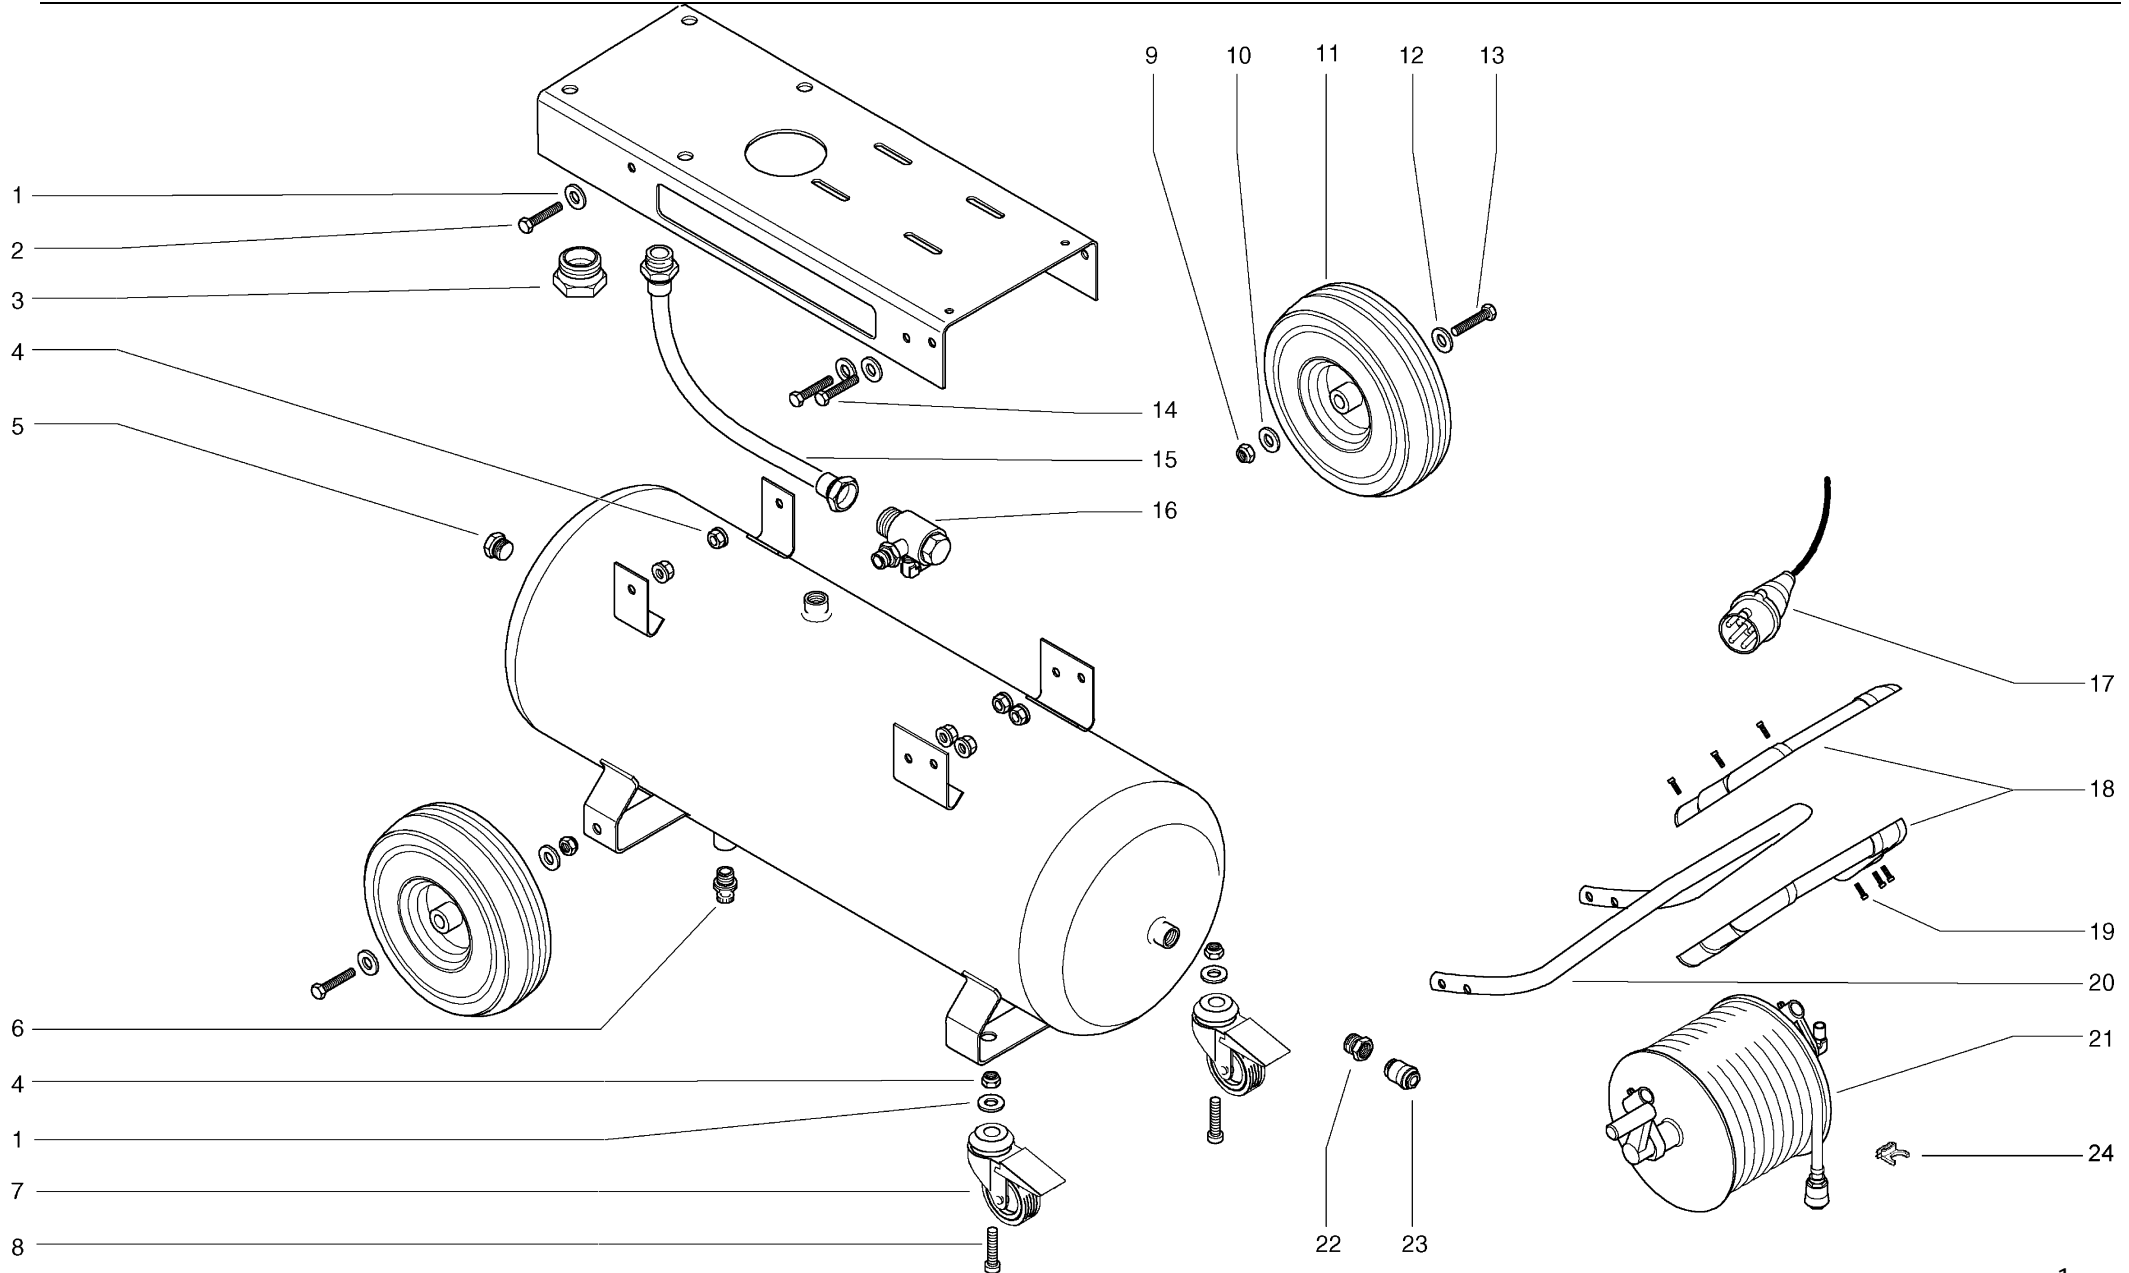

0010070058

11

metabo®

MEGA 700 D

0010070058

11

0010070058

11