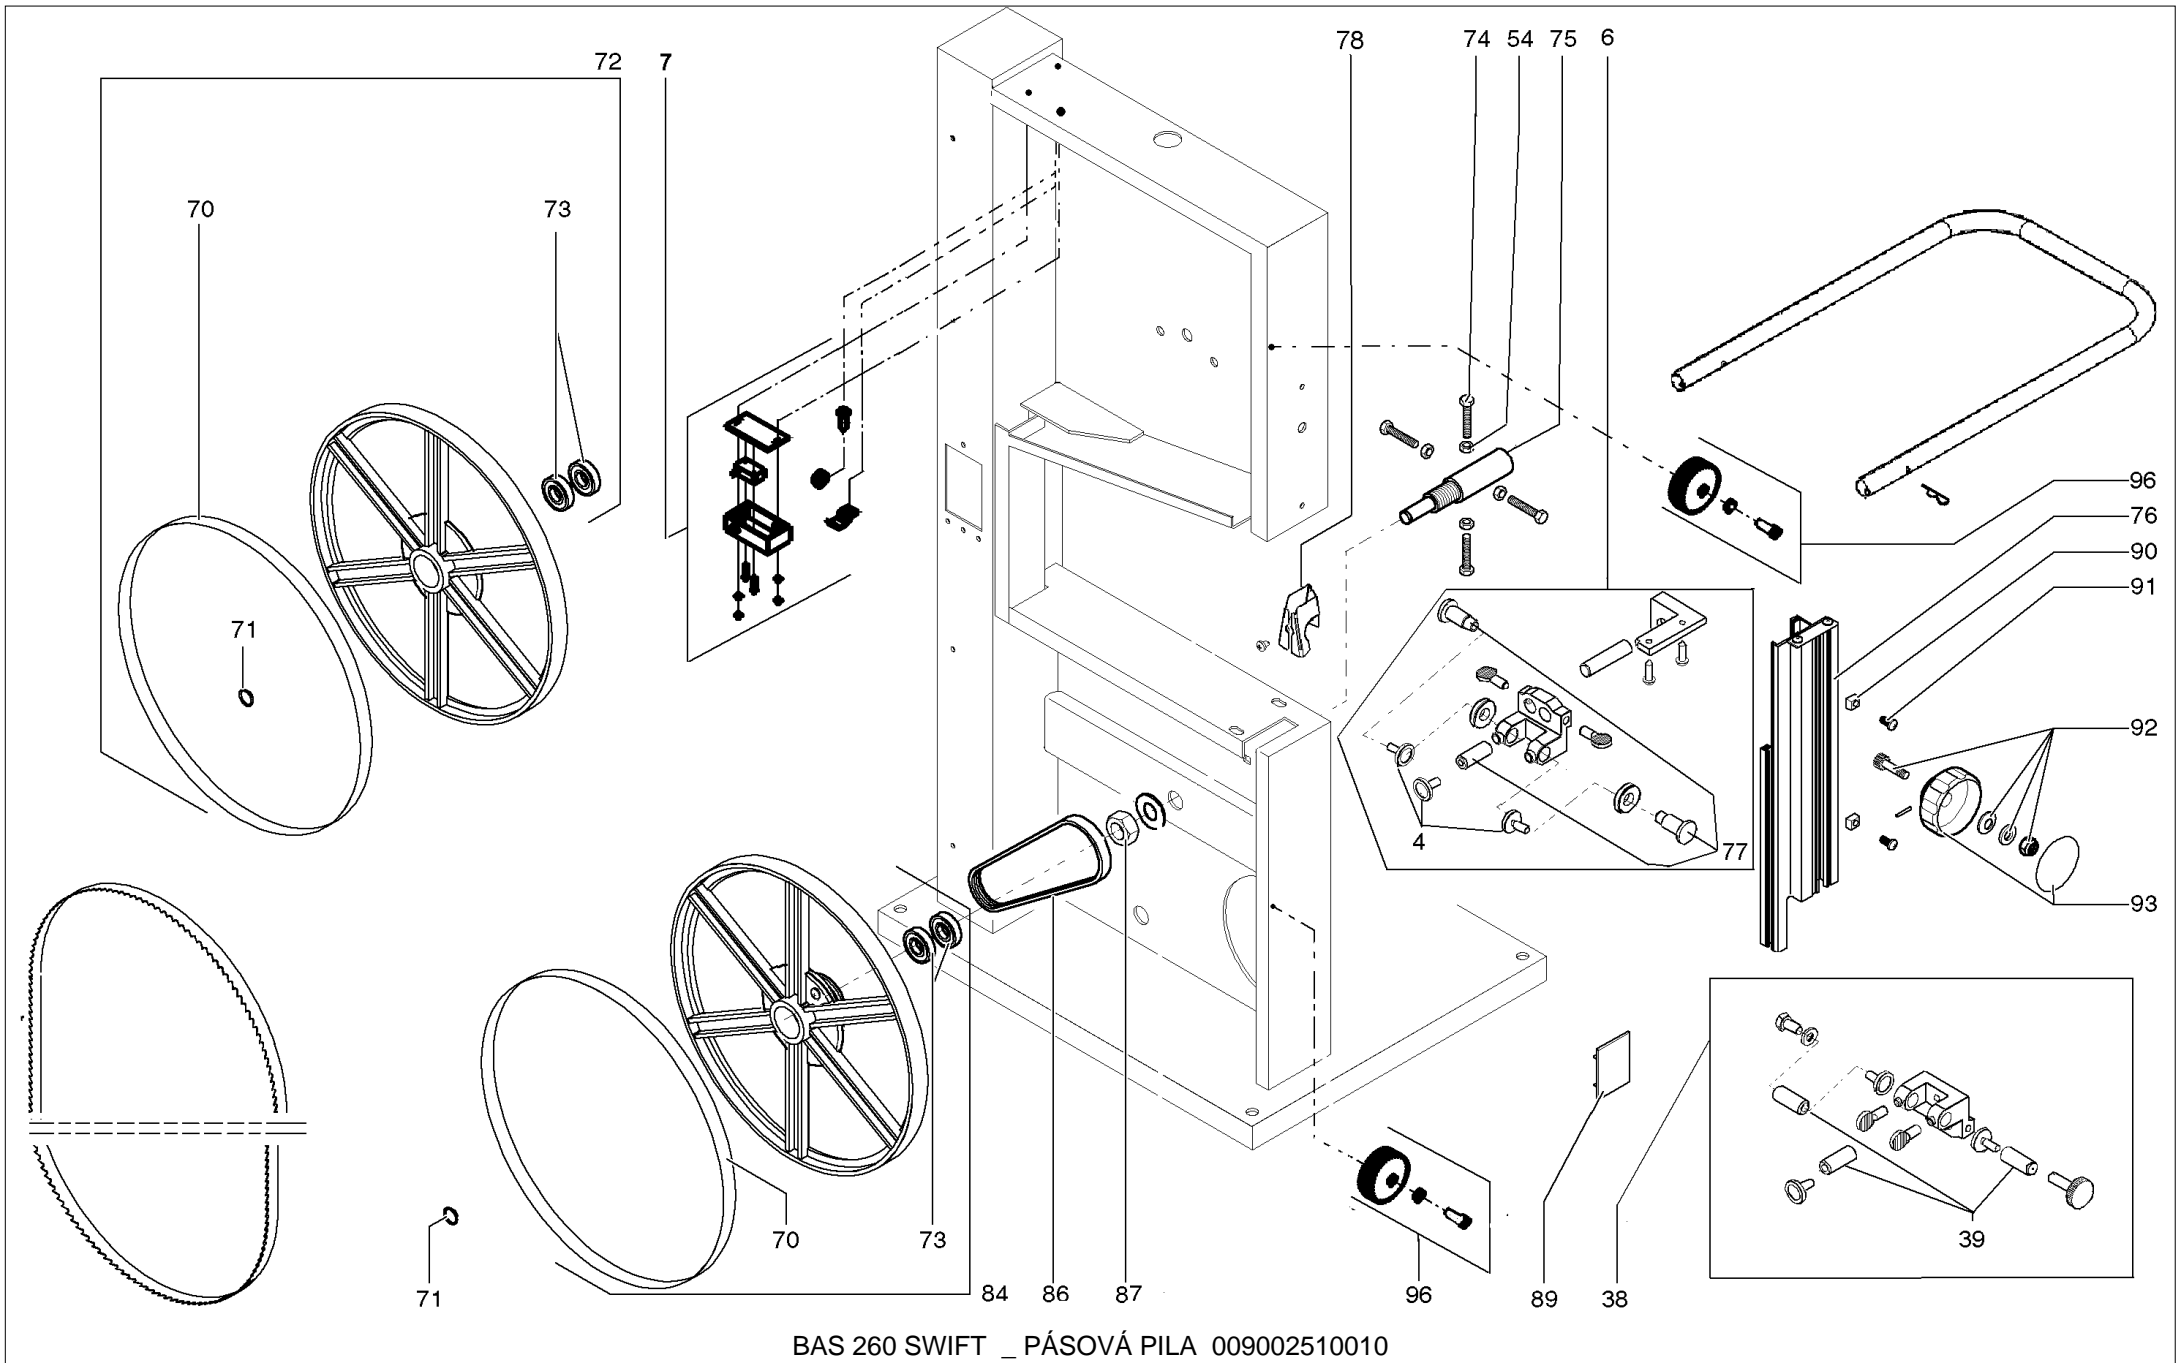

BAS 260 SWIFT _ PÁSOVÁ PILA 009002510010