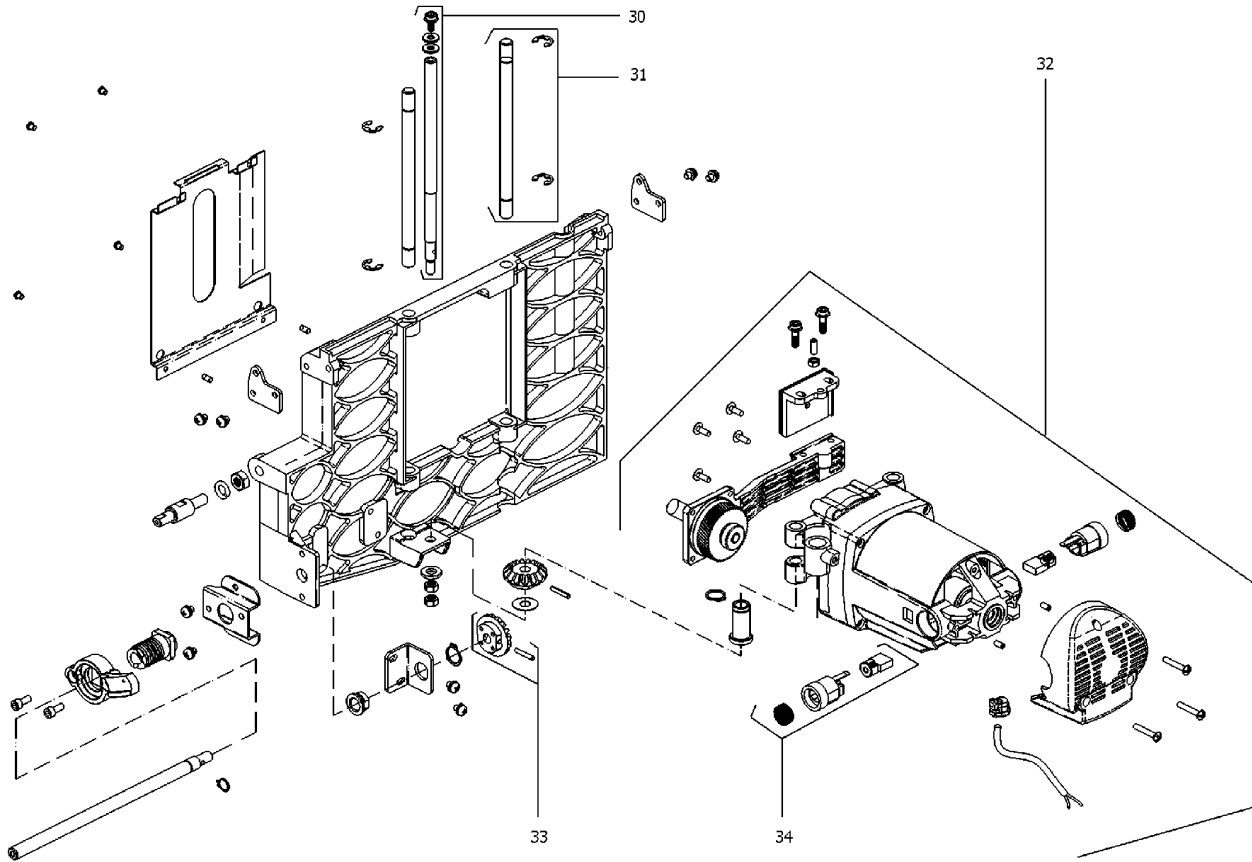

0102502000

10

A	B	D
1	1	101 069 8878
2	1	101 070 6730
3	1	148 270 6742
4	1	101 070 6722
5	1	101 070 6706
6	6	101 070 6862
7	1	138 070 6870
8	1	138 370 6676
9	1	138 370 7125
10	1	101 070 6650
11	1	101 070 6684
12	1	101 070 6854
13	1	101 070 6641
14	1	811 170 6787
15	1	101 070 6714
16	1	811 670 6793
17	1	810 370 6816
18	1	101 070 6820
19	1	101 070 6838
20	1	101 070 6803
21	1	101 070 6846
22	1	101 070 6633
23	1	101 070 6668
24	1	101 070 6765
25	1	101 070 6757
26	1	101 070 6773
27	1	813 971 9710
28	1	138 272 0500
30	1	101 070 7176
31	2	101 070 7150
32	1	101 070 7141
33	2	101 070 7168
34	1	101 070 7133
8000	1	115 370 4704
8010	1	481 070 7190