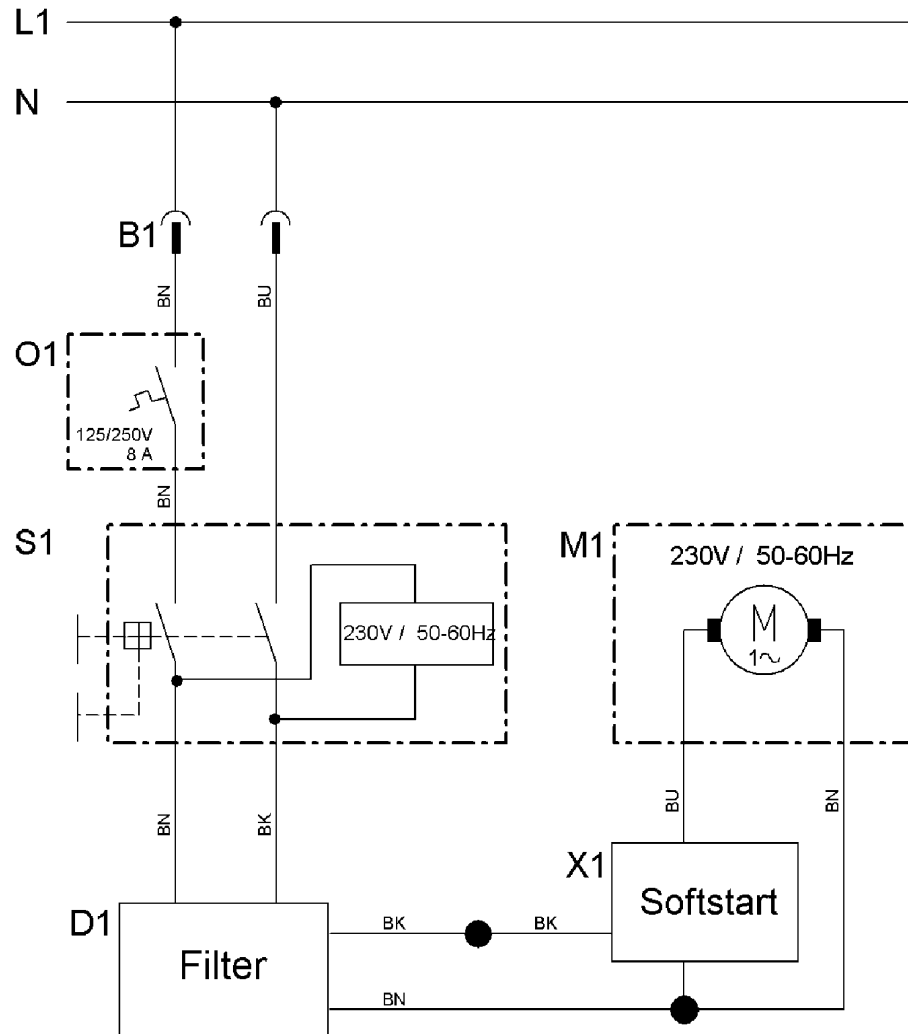

0102502000

10

--	--	--	--	--	--	--	--	--	--

A	B	D
1	1	101 069 8878
2	1	101 070 6730
3	1	148 270 6742
4	1	101 070 6722
5	1	101 070 6706
6	6	101 070 6862
7	1	138 070 6870
8	1	138 370 6676
9	1	138 370 7125
10	1	101 070 6650
11	1	101 070 6684
12	1	101 070 6854
13	1	101 070 6641
14	1	811 170 6787
15	1	101 070 6714
16	1	811 670 6793
17	1	810 370 6816
18	1	101 070 6820
19	1	101 070 6838
20	1	101 070 6803
21	1	101 070 6846
22	1	101 070 6633
23	1	101 070 6668
24	1	101 070 6765
25	1	101 070 6757
26	1	101 070 6773
27	1	813 971 9710
28	1	138 272 0500
30	1	101 070 7176
31	2	101 070 7150
32	1	101 070 7141
33	2	101 070 7168
34	1	101 070 7133
8000	1	115 370 4704
8010	1	481 070 7190

0102502000

10

	Litzenfarben	Colour of strands	Couleur des cordons
BK	schwarz	black	noir
WH	weiß	white	blanc
BU	blau	blue	bleu
YE	gelb	yellow	jaune
RD	rot	red	rouge
TR	transparent	transparent	transparent
BN	braun	brown	brun
GY	grau	grey	gris
GNYE	grün-gelb	green-yellow	vert-jaune
BKWH	schwarz-weiß	black-white	noir-blanc
GN	grün	green	vert
OG	orange	orange	orange
VT	violett	violet	violet
TQ	türkis	turquoise	turquoise

	Bedeutung der Kurzzeichen	Meaning of the symbols	Interprétation des symboles
B	Stecker	plug	fiche
C	Kondensator	condenser	condensateur
D	Funktstördrossel	interference suppression inductance	inductance d'antiparasitage
E	Elektronik-Baustein	electronic unit	unité électronique
I	Induktionsspule	induction coil	bobine d'inductance
K	Klemme	terminal	borne
L	Licht	light	lumière
M	Motor	motor	moteur
O	Überlastschutz	overload cut-out	déclencheur de surintensité
R	Drehrichtungsumschalter	reversing switch	commutateur droite-gauche
S	Schalter	switch	interrupteur
U	Umschalter	change-over switch	commutateur
X	Elektronik-Element	electronic element	élément électronique