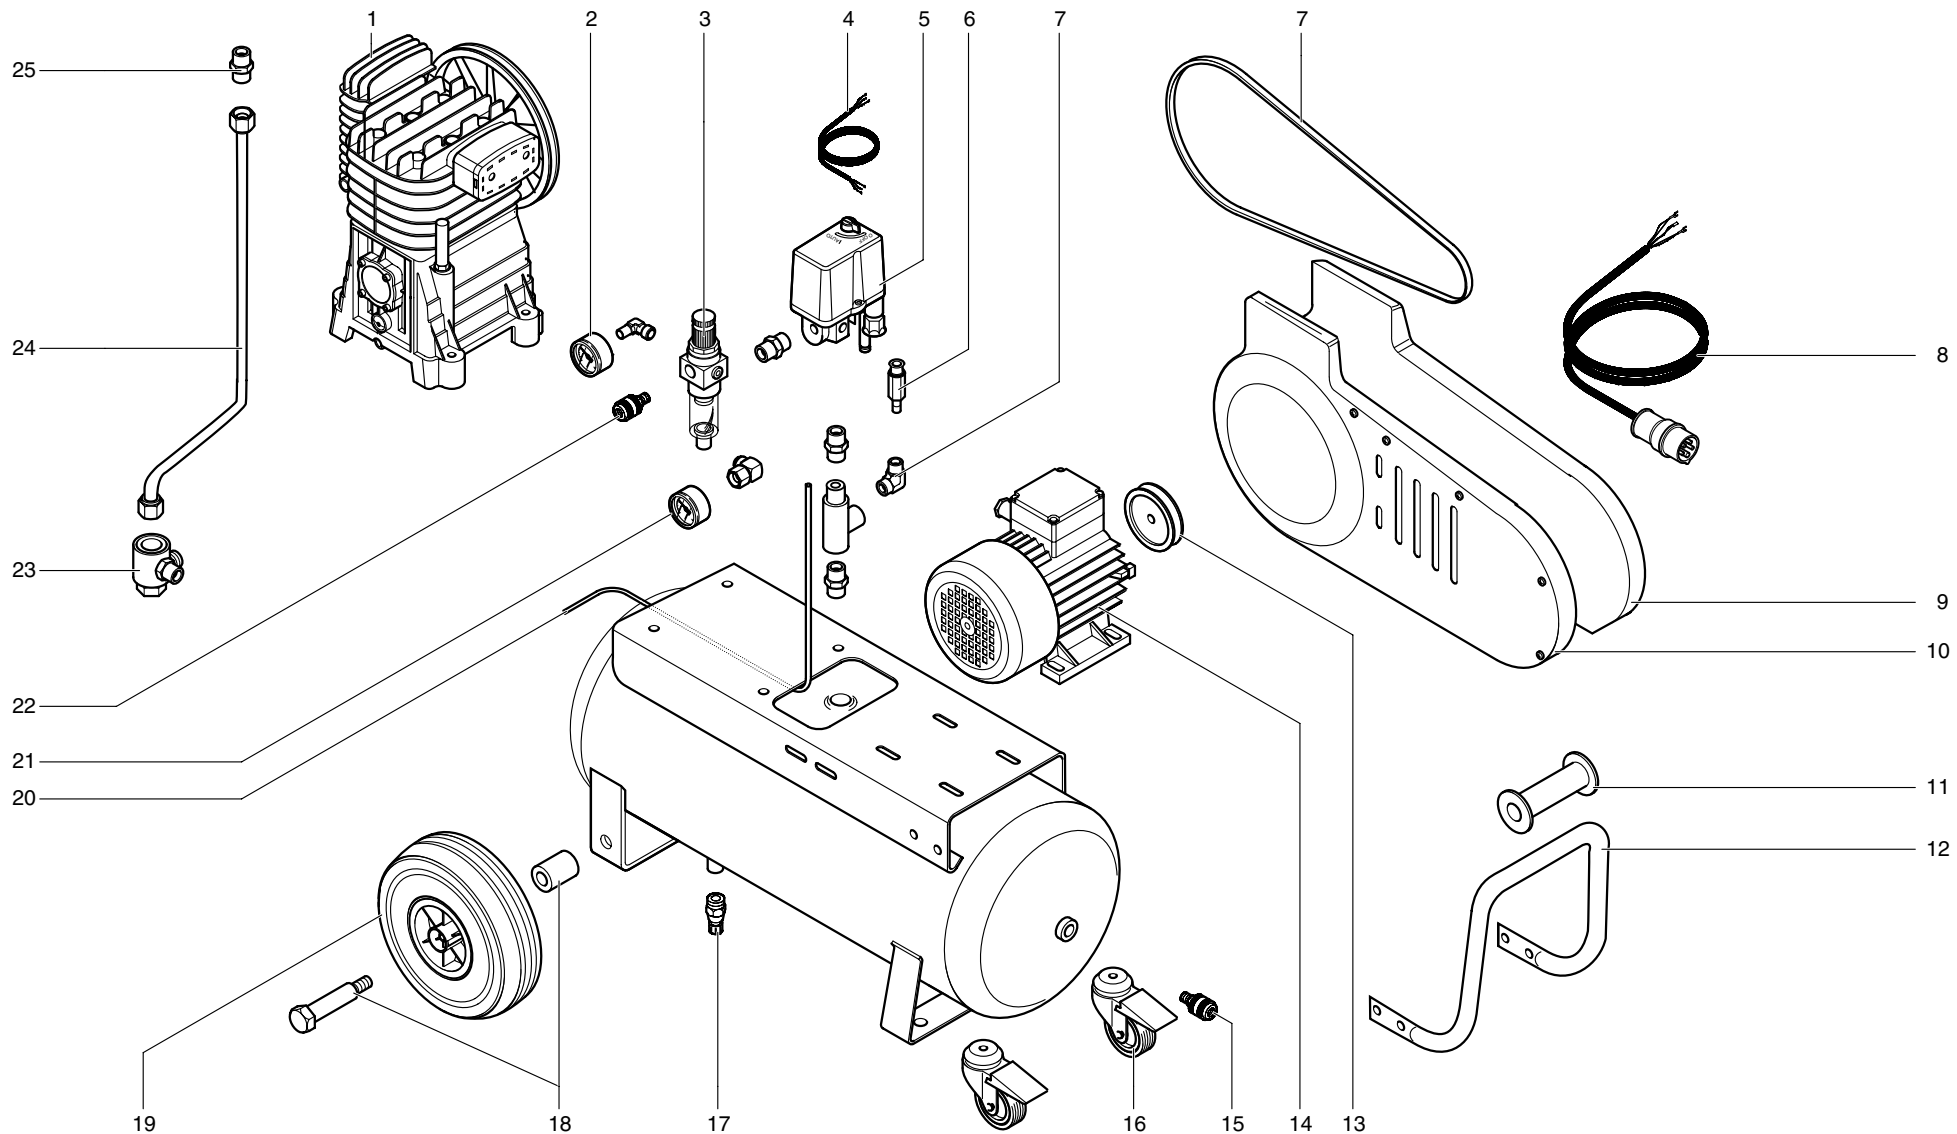

Mega 450 D

Mega 450 D

- D** Elektra Beckum AG,
Daimlerstraße 1, D-49716 Meppen
- A** Tel.: +49-1803-333 456, Fax: +49-1803-333 457
www.elektra-beckum.de
- AUS** Metabo Power Tools Pty. Ltd., 28 Laser Drive,
Rowville, 3178, Victoria, Australia,
Phone: 03 9764 1933, Fax: 03 9764 1958
- GB** Metabo UK Ltd., 25 Majestic Road, GB-SO 16 OYT
Tel.: +44-2380-732 000, Fax: +44-2380-747 500
- F** Lurem MACHINES à BOIS,
Zone Industriell/BP 1, F-617000 Domfront
Tel.: +33-2-333 757 00, Fax: +33-2-333 720 70
- B** Metabo Belgium, t Hofveld 3-5,
B-1702 Groot Bijgaarden
Tél.: +32-2-467 32 10, Fax: +32-2-466 75 28,
e-mail: ldriesmann@metabo.be
- NL** Metabo Nederland b. v.,
Keulschevaart 8, NL-3621 MX Breukelen,
Postbus 180, NL-3620 AD Breukelen,
Tel.: +31-3462-642 44, Fax: +31-3462-635 54,
e-mail: marianne@metabo.nl
- CH** Metabo (Schweiz) AG, Kundendienst,
Lindastrasse 17, 8317 Tagelswangen
Tel.: +41-52-354 34 44, Fax: +41-52-354 34 45,
e-mail: service@metabo.ch
www.elektra-beckum.ch
- I** Carlo Stechel & Figli S.R.L.,
Via Buozzi 22, I-20097 San Donato Milanese (MI)
Tel.: +39-02-556 001 11, Fax: +39-02-556 003 22,
e-mail: a.casano@stechel.it
- E** Herramientas Metabo, S.A.,
Polígono Ind. N°6, Parcela 16,
E-28935 Móstoles (Madrid)
Tel.: +34-91-616 57 67, Fax: +34-91-616 43 55,
e-mail: metabo-madrid@accesosis.es
- Kestra S.A. Soldadura,
Polg. Ind. La Ferreria, C.Del Treball, No. 19,
E- 08110 Montcada I Reixac,
Tel.: +34-935-750 030, Fax: +34-935-753 394
- P** Bolas - Máquinas e Ferramentas de Qualidade, S.A.,
Rua 8, Lotes 8, 10, 12, P.O. Box 53,
P-7001 Évora-Codex
Tel.: +351-66-74 93 00, Fax: +351-66-74 93 09,
e-mail: bolas@mail.telepac.pt
- DK** Metabo Danmark A/S,
Marielundvej 48 C, DK-2730 Herlev
Tel.: +44-84-13 55, Fax: +44-84-86 04,
e-mail: brasumus@post10.tele.dk
- N** Metabo Norge A/S,
Postboks 1296,
N-3205 Sandefjord
Tlf.: +47-33-445555, Fax: +47-33-44550
e-mail: psteingrimsen@metabo.no
- S** HDF-Paulsson AB,
Box 525, Svaravaregatan 5, S-30180 Halmstad
Tel.: +46-35-154 400, Fax: +46-35-121 780
- FIN** Nofa OY, P.O.Box 28,
Hannuksentie 1, FIN-02270 Espoo
Tel.: +358-9-804 851, Fax: +358-9-809 485
- PL** Metabo Polska Sp. z o.o.,
ul. Gdyńska 28,
PL-73110 Stargard Szczeciński
Tel.: +48-91-578 47 72, Fax: +48-91-577 58 73
e-mail: metabo@metabo.pl
Internet: www.metabo.pl
- H** EB Nefro KFT,
Futo U. 70, HU-3508 Miskolc
Tel.: +36-46-362 264; +36-46-366 363,
+36-30-450 618, Fax: +36-46-362 761
- AL** Extra Industrial Goods,
Rr. Fadil Rada 88, AL-Tirana
Tel.: +355-42-330 62, Fax: +355-42-330 63
- EST** AS Mecro,
Peterburi tee 44, EST-11415 Tallinn
Tel.: +372-6-201 101, Fax: +372-6-201 112
- RUS** ITA Ltd.,
Balakirevskij Pereulok 19, str. 1, RUS-Moscow
Tel.: +7-95-737 93 11; +7-95-737 93 12,
+7-95-737 93 13, Fax: +7-95-737 93 14,
e-mail: ita1@online.ru
- CZ** Metabo s.r.o.,
Kralovicka 544, CZ-25001 Brandys nad Labem
Tel.: +42-202-804 458, Fax: +42-202-804 456,
e-mail: Miranda@metabo.cz,
Internet: http://www.metabo.cz
- SK** STAMET Bratislava spol. s.r.o.,
M.R. Stefanika 28, SK-90201 Pezinok
Tel.: +42-1-704 641 25 21, Fax: +42-1-704 641 25 22
e-mail: metabo@stamet.sk
- RO** S.C. Agent Trade S.R.L.,
Splalul Unirii 253-237,
RO- 74299 Bucuresti 3
Tel.: +40-1-320 31 41, Fax: +40-1- 320 31 42
e-mail: agent@dial.kappa.ro
- SLO** Dilex d.o.o.,
Orginceva ut. 17, SLO-51113 Ljubljana
Tel.: +386-61-168 16 20, Fax: +386-61-168 16 16