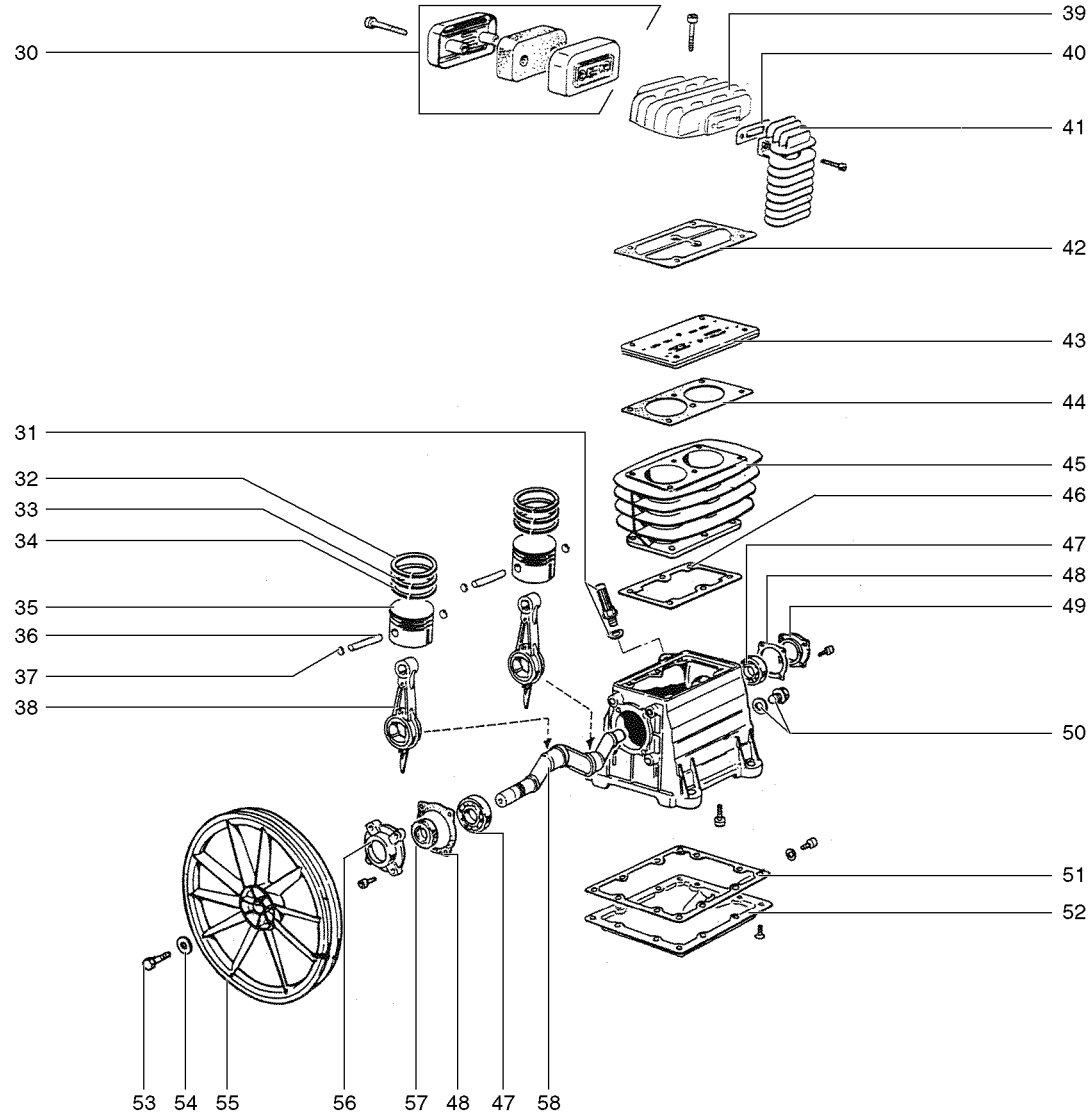

Mega 450 D

Mega 450 D

- D** Elektra Beckum AG,
Daimlerstraße 1, D-49716 Meppen
- A** Tel.: +49-1803-333 456, Fax: +49-1803-333 457
www.elektra-beckum.de
- AUS** Metabo Power Tools Pty. Ltd., 28 Laser Drive,
Rowville, 3178, Victoria, Australia,
Phone: 03 9764 1933, Fax: 03 9764 1958
- GB** Metabo UK Ltd., 25 Majestic Road, GB-SO 16 OYT
Tel.: +44-2380-732 000, Fax: +44-2380-747 500
- F** Lurem MACHINES à BOIS,
Zone Industriell/BP 1, F-617000 Domfront
Tel.: +33-2-333 757 00, Fax: +33-2-333 720 70
- B** Metabo Belgium, t Hofveld 3-5,
B-1702 Groot Bijgaarden
Tél.: +32-2-467 32 10, Fax: +32-2-466 75 28,
e-mail: ldriesmann@metabo.be
- NL** Metabo Nederland b. v.,
Keulschevaart 8, NL-3621 MX Breukelen,
Postbus 180, NL-3620 AD Breukelen,
Tel.: +31-3462-642 44, Fax: +31-3462-635 54,
e-mail: marianne@metabo.nl
- CH** Metabo (Schweiz) AG, Kundendienst,
Lindastrasse 17, 8317 Tagelswangen
Tel.: +41-52-354 34 44, Fax: +41-52-354 34 45,
e-mail: service@metabo.ch
www.elektra-beckum.ch
- I** Carlo Stechel & Figli S.R.L.,
Via Buozzi 22, I-20097 San Donato Milanese (MI)
Tel.: +39-02-556 001 11, Fax: +39-02-556 003 22,
e-mail: a.casano@stechel.it
- E** Herramientas Metabo, S.A.,
Polígono Ind. N°6, Parcela 16,
E-28935 Móstoles (Madrid)
Tel.: +34-91-616 57 67, Fax: +34-91-616 43 55,
e-mail: metabo-madrid@accesosis.es
- Kestra S.A. Soldadura,
Polg. Ind. La Ferreria, C.Del Treball, No. 19,
E- 08110 Montcada I Reixac,
Tel.: +34-935-750 030, Fax: +34-935-753 394
- P** Bolas - Máquinas e Ferramentas de Qualidade, S.A.,
Rua 8, Lotes 8, 10, 12, P.O. Box 53,
P-7001 Évora-Codex
Tel.: +351-66-74 93 00, Fax: +351-66-74 93 09,
e-mail: bolas@mail.telepac.pt
- DK** Metabo Danmark A/S,
Marielundvej 48 C, DK-2730 Herlev
Tel.: +44-84-13 55, Fax: +44-84-86 04,
e-mail: brasumus@post10.tele.dk
- N** Metabo Norge A/S,
Postboks 1296,
N-3205 Sandefjord
Tlf.: +47-33-445555, Fax: +47-33-44550
e-mail: psteingrimsen@metabo.no
- S** HDF-Paulsson AB,
Box 525, Svaravaregatan 5, S-30180 Halmstad
Tel.: +46-35-154 400, Fax: +46-35-121 780
- FIN** Nofa OY, P.O.Box 28,
Hannuksentie 1, FIN-02270 Espoo
Tel.: +358-9-804 851, Fax: +358-9-809 485
- PL** Metabo Polska Sp. z o.o.,
ul. Gdyńska 28,
PL-73110 Stargard Szczeciński
Tel.: +48-91-578 47 72, Fax: +48-91-577 58 73
e-mail: metabo@metabo.pl
Internet: www.metabo.pl
- H** EB Nefro KFT,
Futo U. 70, HU-3508 Miskolc
Tel.: +36-46-362 264; +36-46-366 363,
+36-30-450 618, Fax: +36-46-362 761
- AL** Extra Industrial Goods,
Rr. Fadil Rada 88, AL-Tirana
Tel.: +355-42-330 62, Fax: +355-42-330 63
- EST** AS Mecro,
Peterburi tee 44, EST-11415 Tallinn
Tel.: +372-6-201 101, Fax: +372-6-201 112
- RUS** ITA Ltd.,
Balakirevskij Pereulok 19, str. 1, RUS-Moscow
Tel.: +7-95-737 93 11; +7-95-737 93 12,
+7-95-737 93 13, Fax: +7-95-737 93 14,
e-mail: ita1@online.ru
- CZ** Metabo s.r.o.,
Kralovicka 544, CZ-25001 Brandys nad Labem
Tel.: +42-202-804 458, Fax: +42-202-804 456,
e-mail: Miranda@metabo.cz,
Internet: http://www.metabo.cz
- SK** STAMET Bratislava spol. s.r.o.,
M.R. Stefanika 28, SK-90201 Pezinok
Tel.: +42-1-704 641 25 21, Fax: +42-1-704 641 25 22
e-mail: metabo@stamet.sk
- RO** S.C. Agent Trade S.R.L.,
Splalul Unirii 253-237,
RO- 74299 Bucuresti 3
Tel.: +40-1-320 31 41, Fax: +40-1- 320 31 42
e-mail: agent@dial.kappa.ro
- SLO** Dilex d.o.o.,
Orginceva ut. 17, SLO-51113 Ljubljana
Tel.: +386-61-168 16 20, Fax: +386-61-168 16 16