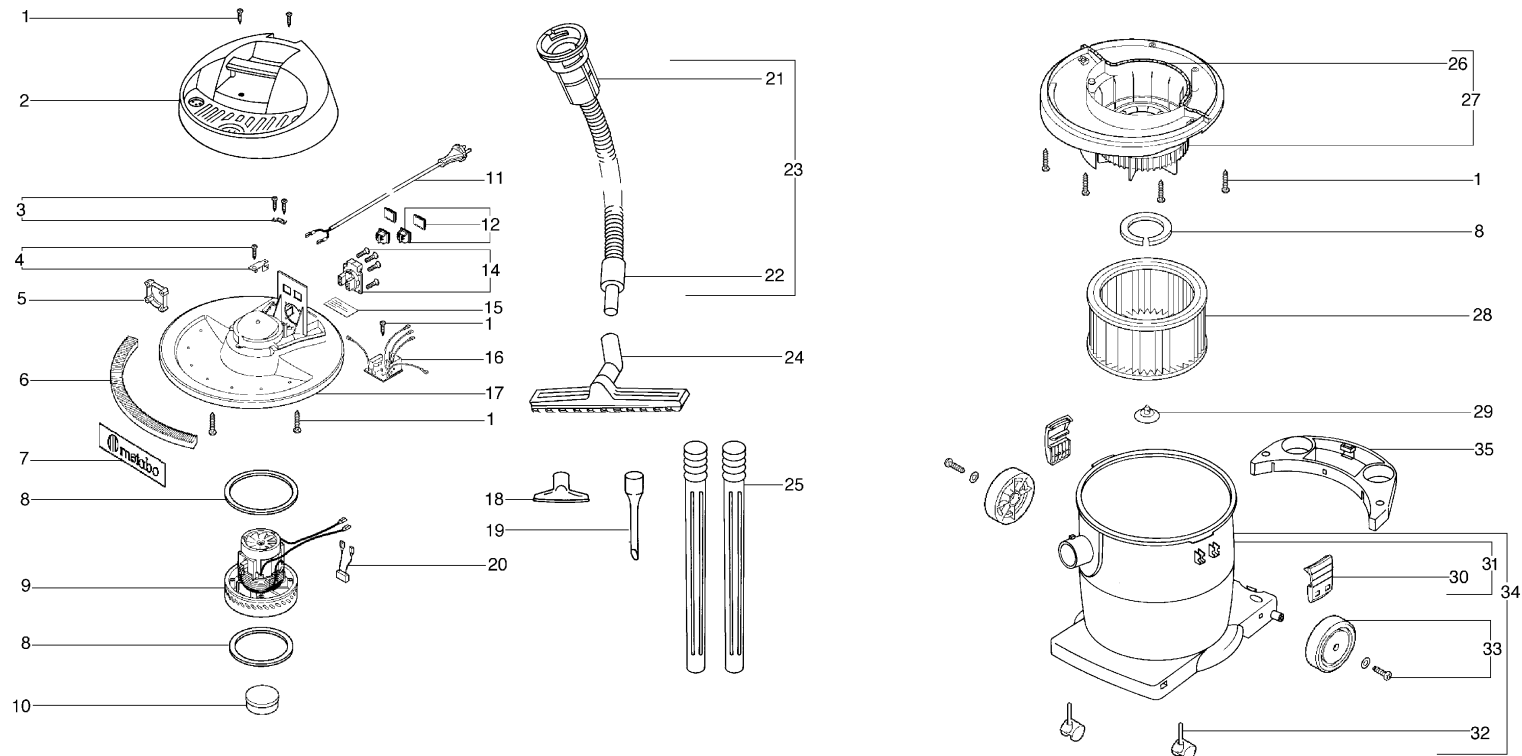

metabo®

ASA 1202

0001	9x	141 120 130
0002	1x	316 028 590
0003	1x	316 028 350
0004	1x	316 028 620
0005	1x	343 373 820
0006	1x	344 095 270
0007	1x	338 114 530
0008	1x	316 028 360
0009	1x	317 002 400
0010	1x	341 146 410
0011	1x	00 344 493 840
0011	1x	18 344 493 850
0011	1x	19 344 493 860
0011	1x	38 344 494 510
0012	2x	343 406 770
0014	1x	00 344 493 810
0014	1x	18 344 493 820
0014	1x	19 344 493 830
0014	1x	38 344 494 520
0015	1x	00 338 038 730
0015	1x	18 338 038 730
0015	1x	19 338 038 740
0015	1x	38 338 038 740
0016	1x	343 077 110
0017	1x	343 374 070
0018	1x	630 320 000
0019	1x	630 323 000
0020	1x	343 254 060
0021	1x	343 373 980
0022	1x	343 373 990
0023	1x	631 752 000
0024	1x	630 328 000
0025	1x	630 314 000
0026	1x	344 095 290
0027	1x	316 028 600
0028	1x	631 753 000
0029	1x	343 373 830
0030	2x	343 373 840
0031	1x	316 030 280
0032	2x	341 250 110
0033	1x	316 030 290
0034	1x	316 030 300
0035	1x	343 375 350